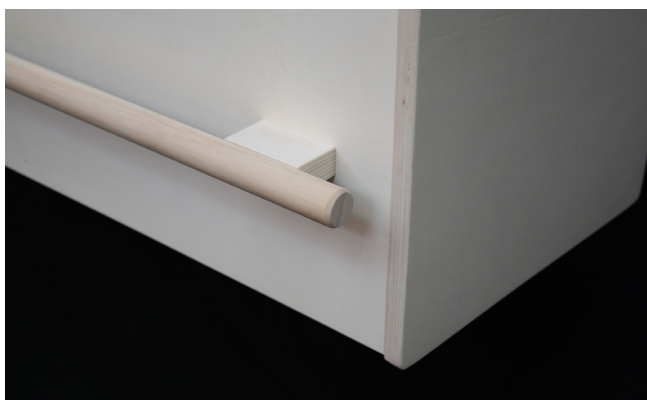

Celes grafkisten Doorn

Eenvoud Blank

Kist 'Eenvoud'

- Gemaakt van blank Populier (samengesteld)
- Bekleding en kussen van biologische katoen
- Doorlopende houten greep (Vuren)
- Binnenmaat 198 x 58 x 43cm of
178 x 53 x 40cm
- Maatwerk mogelijk
- Ook leverbaar met losse touwgrepen